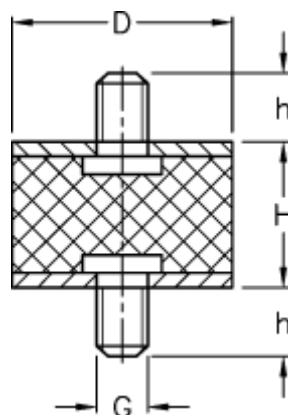

Varenummer: 51101091004210
Beskrivelse: KLEE Vibrationsdæmper type 1
25-20-1, M8x23/M8x23, NR - 57 shore

Mål

D = 25
G = M8
h = 23
H = 20